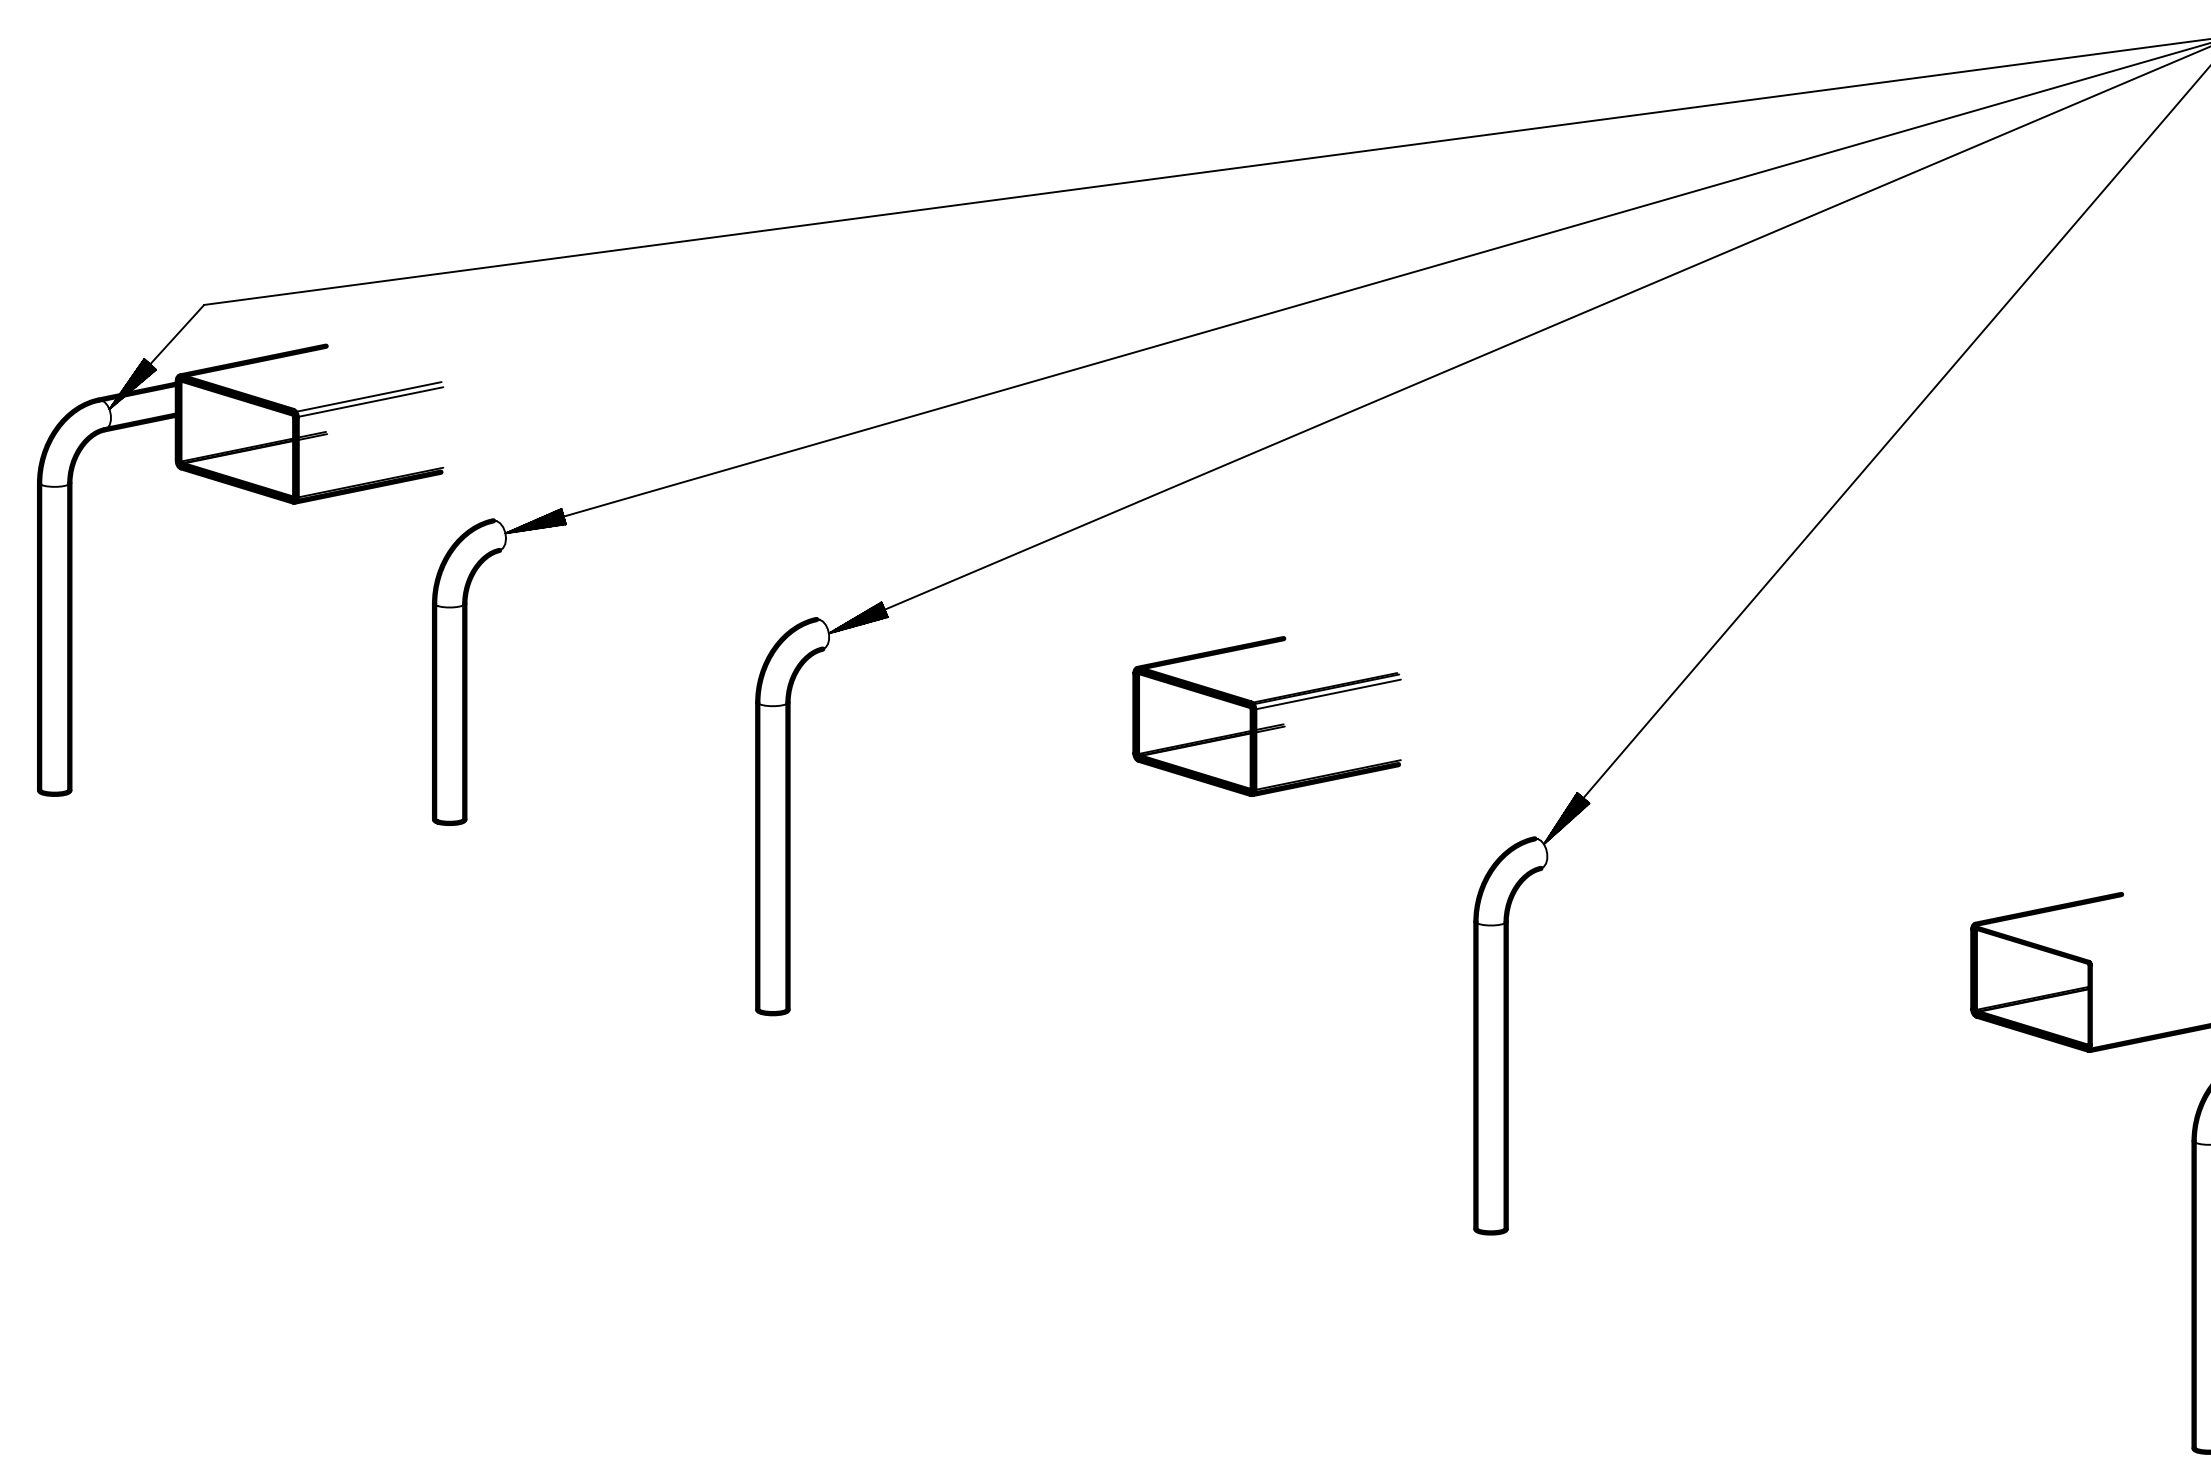

INTERACTIVE PLOT
 FOR INFORMATION ONLY
 08-Jun-2015

INTERACTIVE PLOT
FOR INFORMATION ONLY
08-Jun-2015

INTERACTIVE PLOT
FOR INFORMATION ONLY
08-Jun-2015

A
2X

Zawór regulacyjny kierujący
wodę wyrzutowa opcjonalnie tj.
z filtra do akwarium bądź
do kanalizacji

Rurki odprowadzające
wodę z zaworami
przeciwzrotnymi

Złączki ze ściany
z gwintem wewnętrznym

A

B

Zawór regulacyjny
świeżej wody

INTERACTIVE PLOT
FOR INFORMATION ONLY
08-Jun-2015

Zarys
ściany salonu

Przekrój ściany
24 [cm]