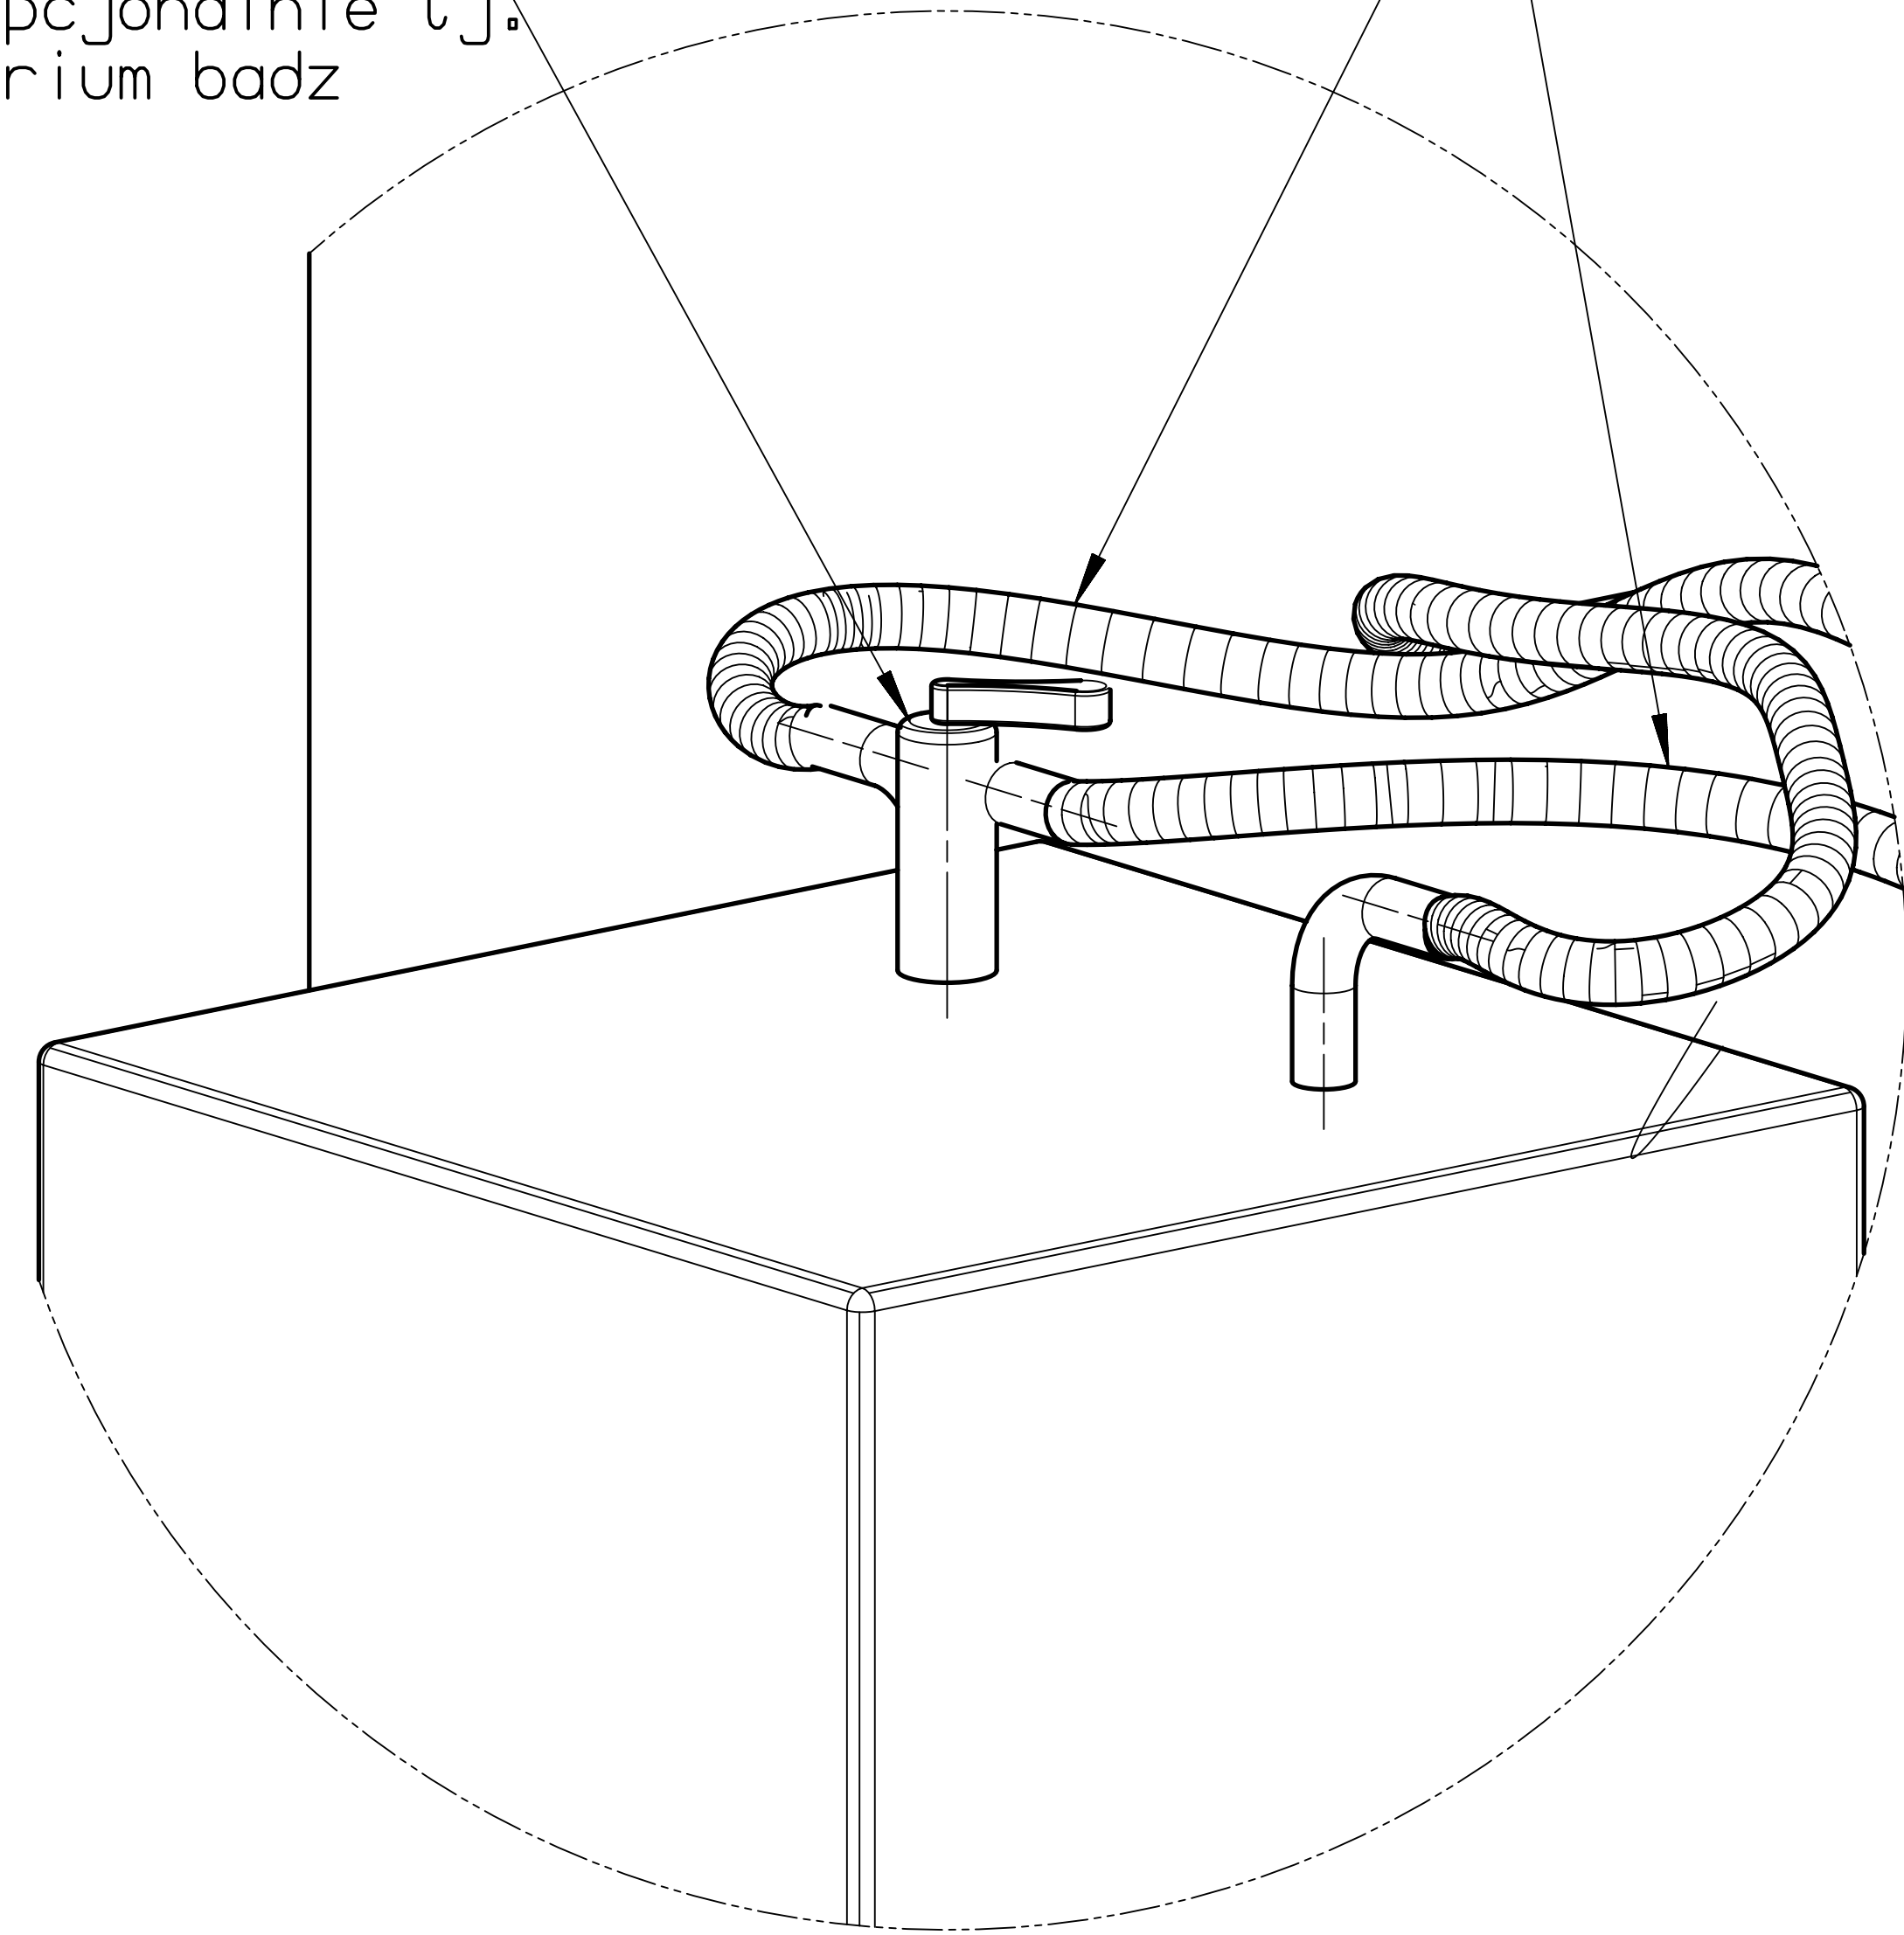

INTERACTIVE PLOT
 FOR INFORMATION ONLY
 08-Jun-2015

INTERACTIVE PLOT
FOR INFORMATION ONLY
08-Jun-2015

INTERACTIVE PLOT
FOR INFORMATION ONLY
08-Jun-2015

A
2X

Zawór regulacyjny kierujący
wodę wyrzutowa opcjonalnie tj.
z filtra do akwarium bądź
do kanalizacji

Rurki odprowadzające
wodę z zaworami
przeciwzrotnymi

Złączki ze ściany
z gwintem wewnętrznym

A

B

Zawór regulacyjny
świeżej wody

INTERACTIVE PLOT
FOR INFORMATION ONLY
08-Jun-2015

Zarys
ściany salonu

Przekrój ściany
24 [cm]