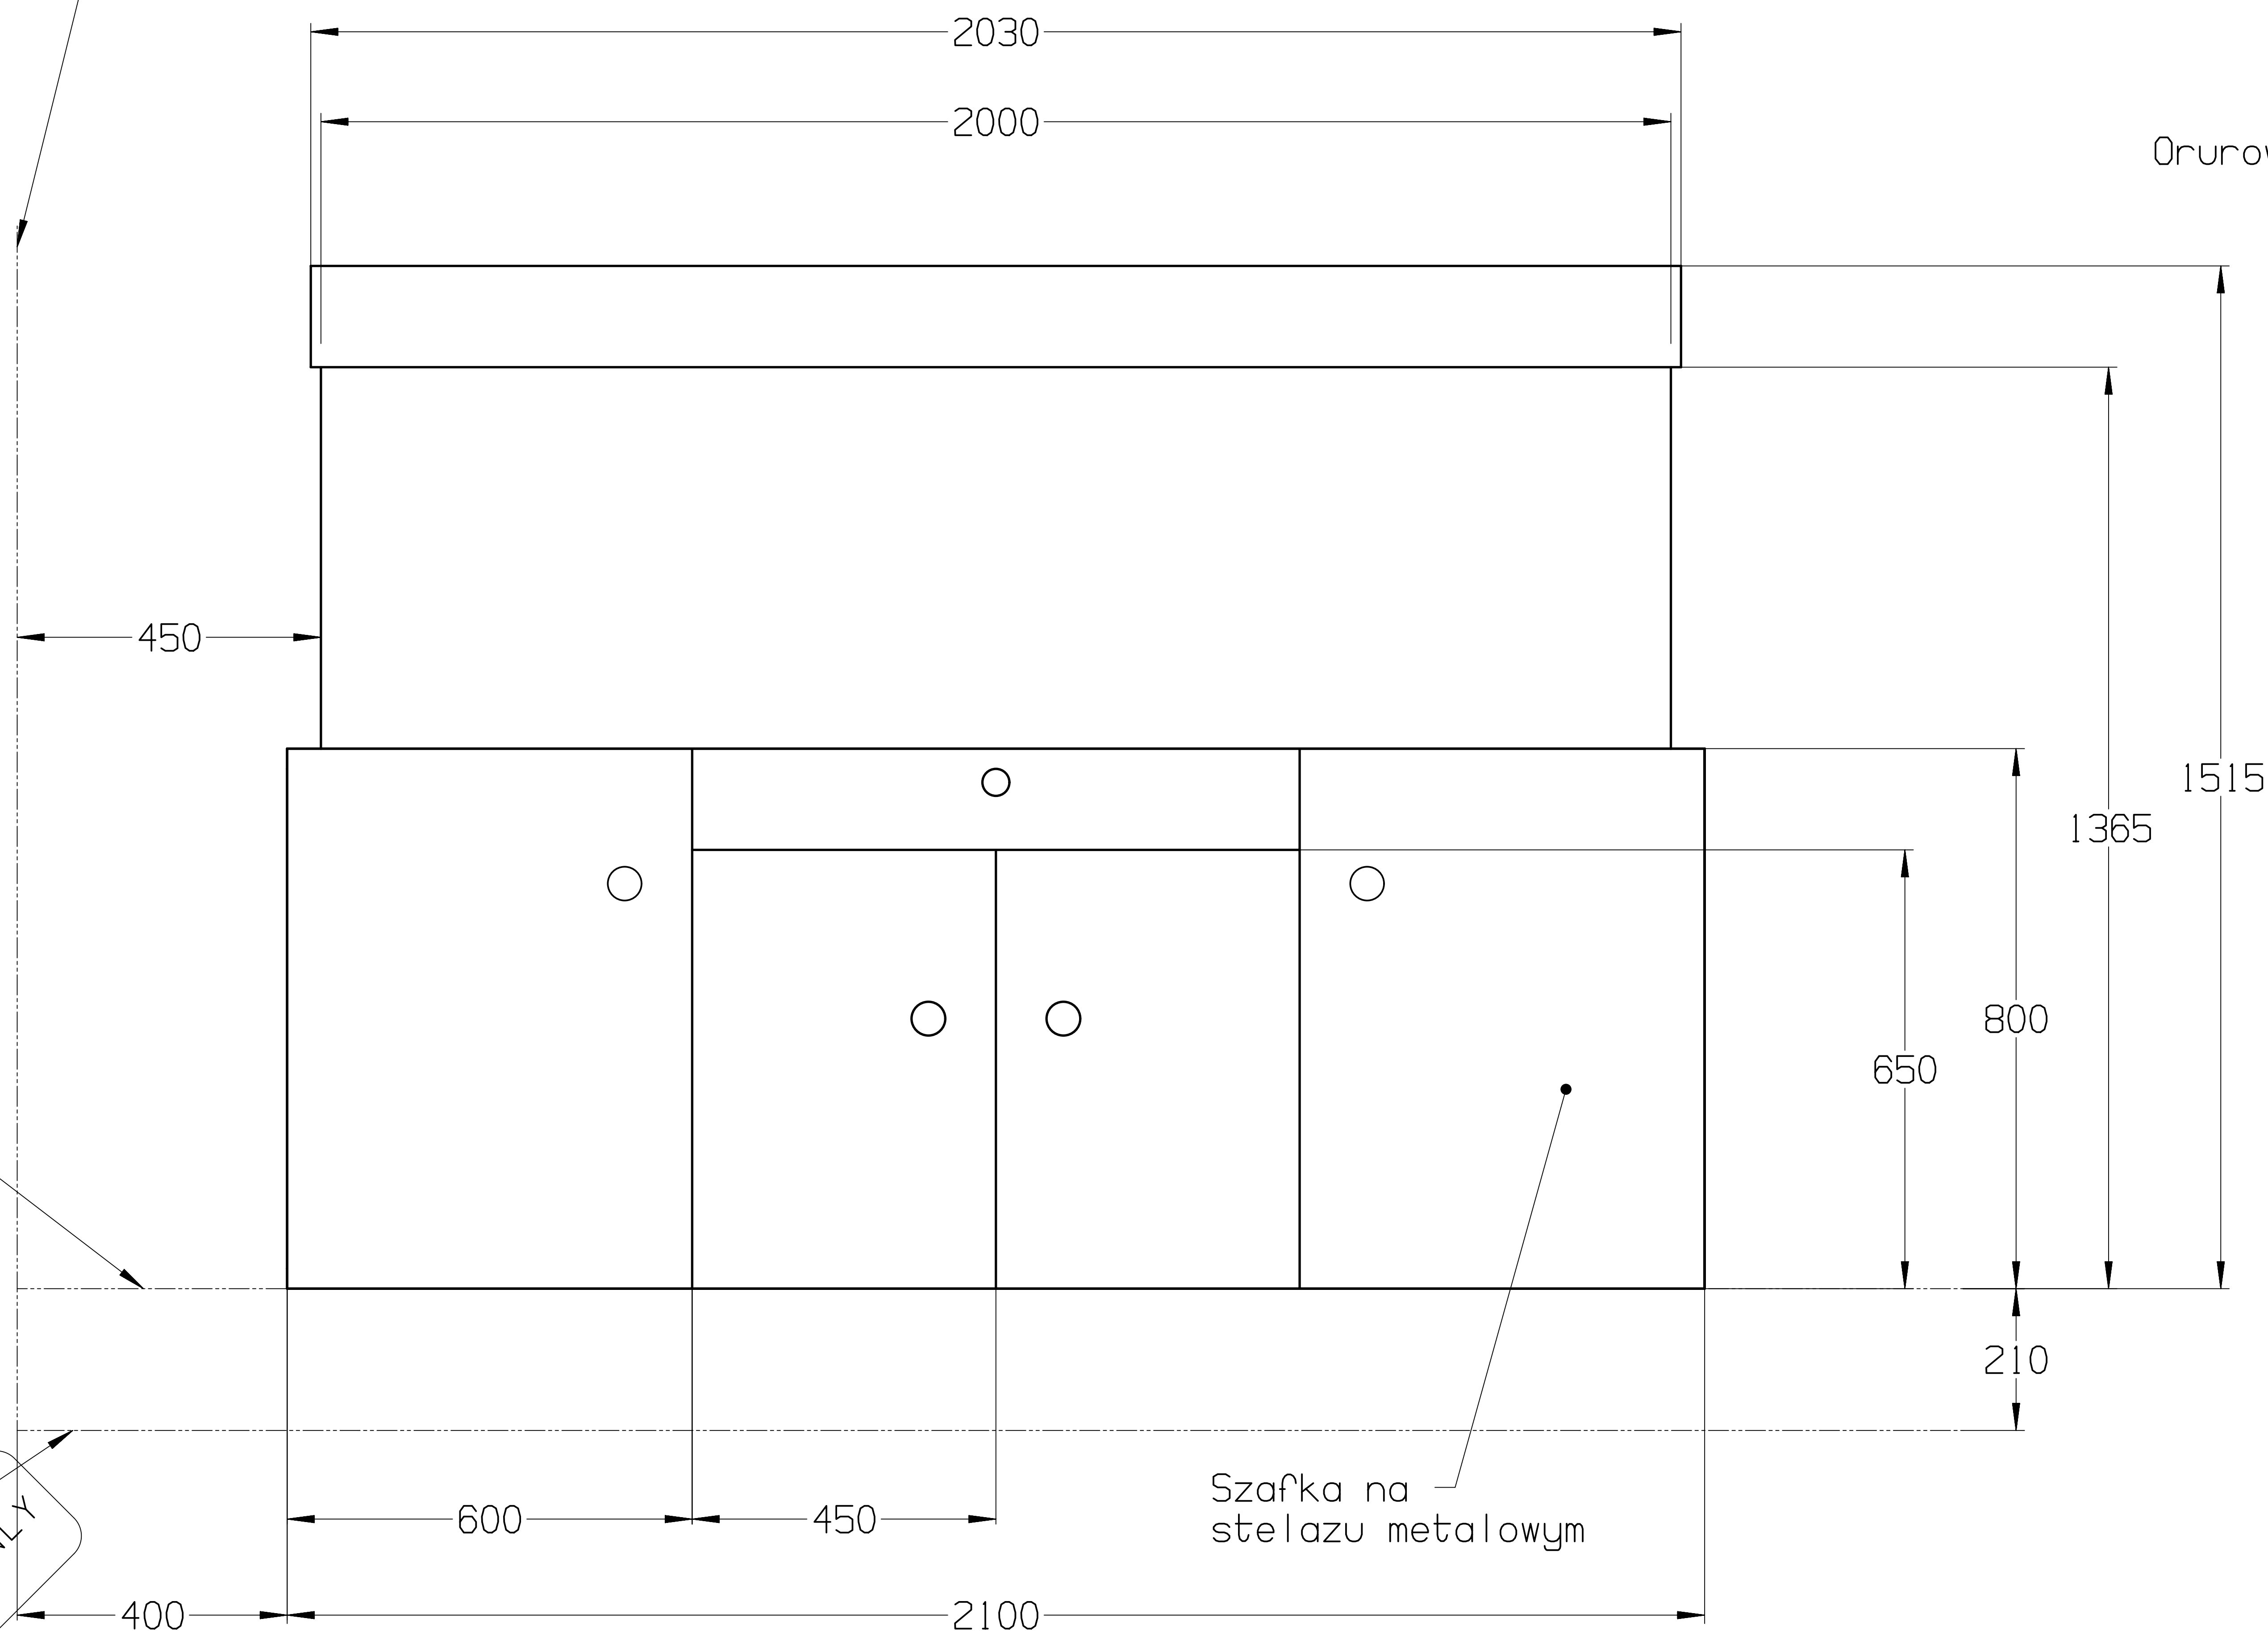

INTERACTIVE PLOT
 FOR INFORMATION ONLY
 08-Jun-2015

INTERACTIVE PLOT
FOR INFORMATION ONLY
08-Jun-2015

INTERACTIVE PLOT
FOR INFORMATION ONLY
08-Jun-2015

A
2X

Zawór regulacyjny kierujący
wodę wyrzutowa opcjonalnie tj.
z filtra do akwarium bądź
do kanalizacji

Rurki odprowadzające
wodę z zaworami
przeciwzrotnymi

Złączki ze ściany
z gwintem wewnętrznym

A

B

Zawór regulacyjny
świeżej wody

INTERACTIVE PLOT
FOR INFORMATION ONLY
08-Jun-2015

Zarys
ściany salonu

Przekrój ściany
24 [cm]

Orurowanie

INTERACTIVE PLOT
FOR INFORMATION ONLY
08-Jun-2015