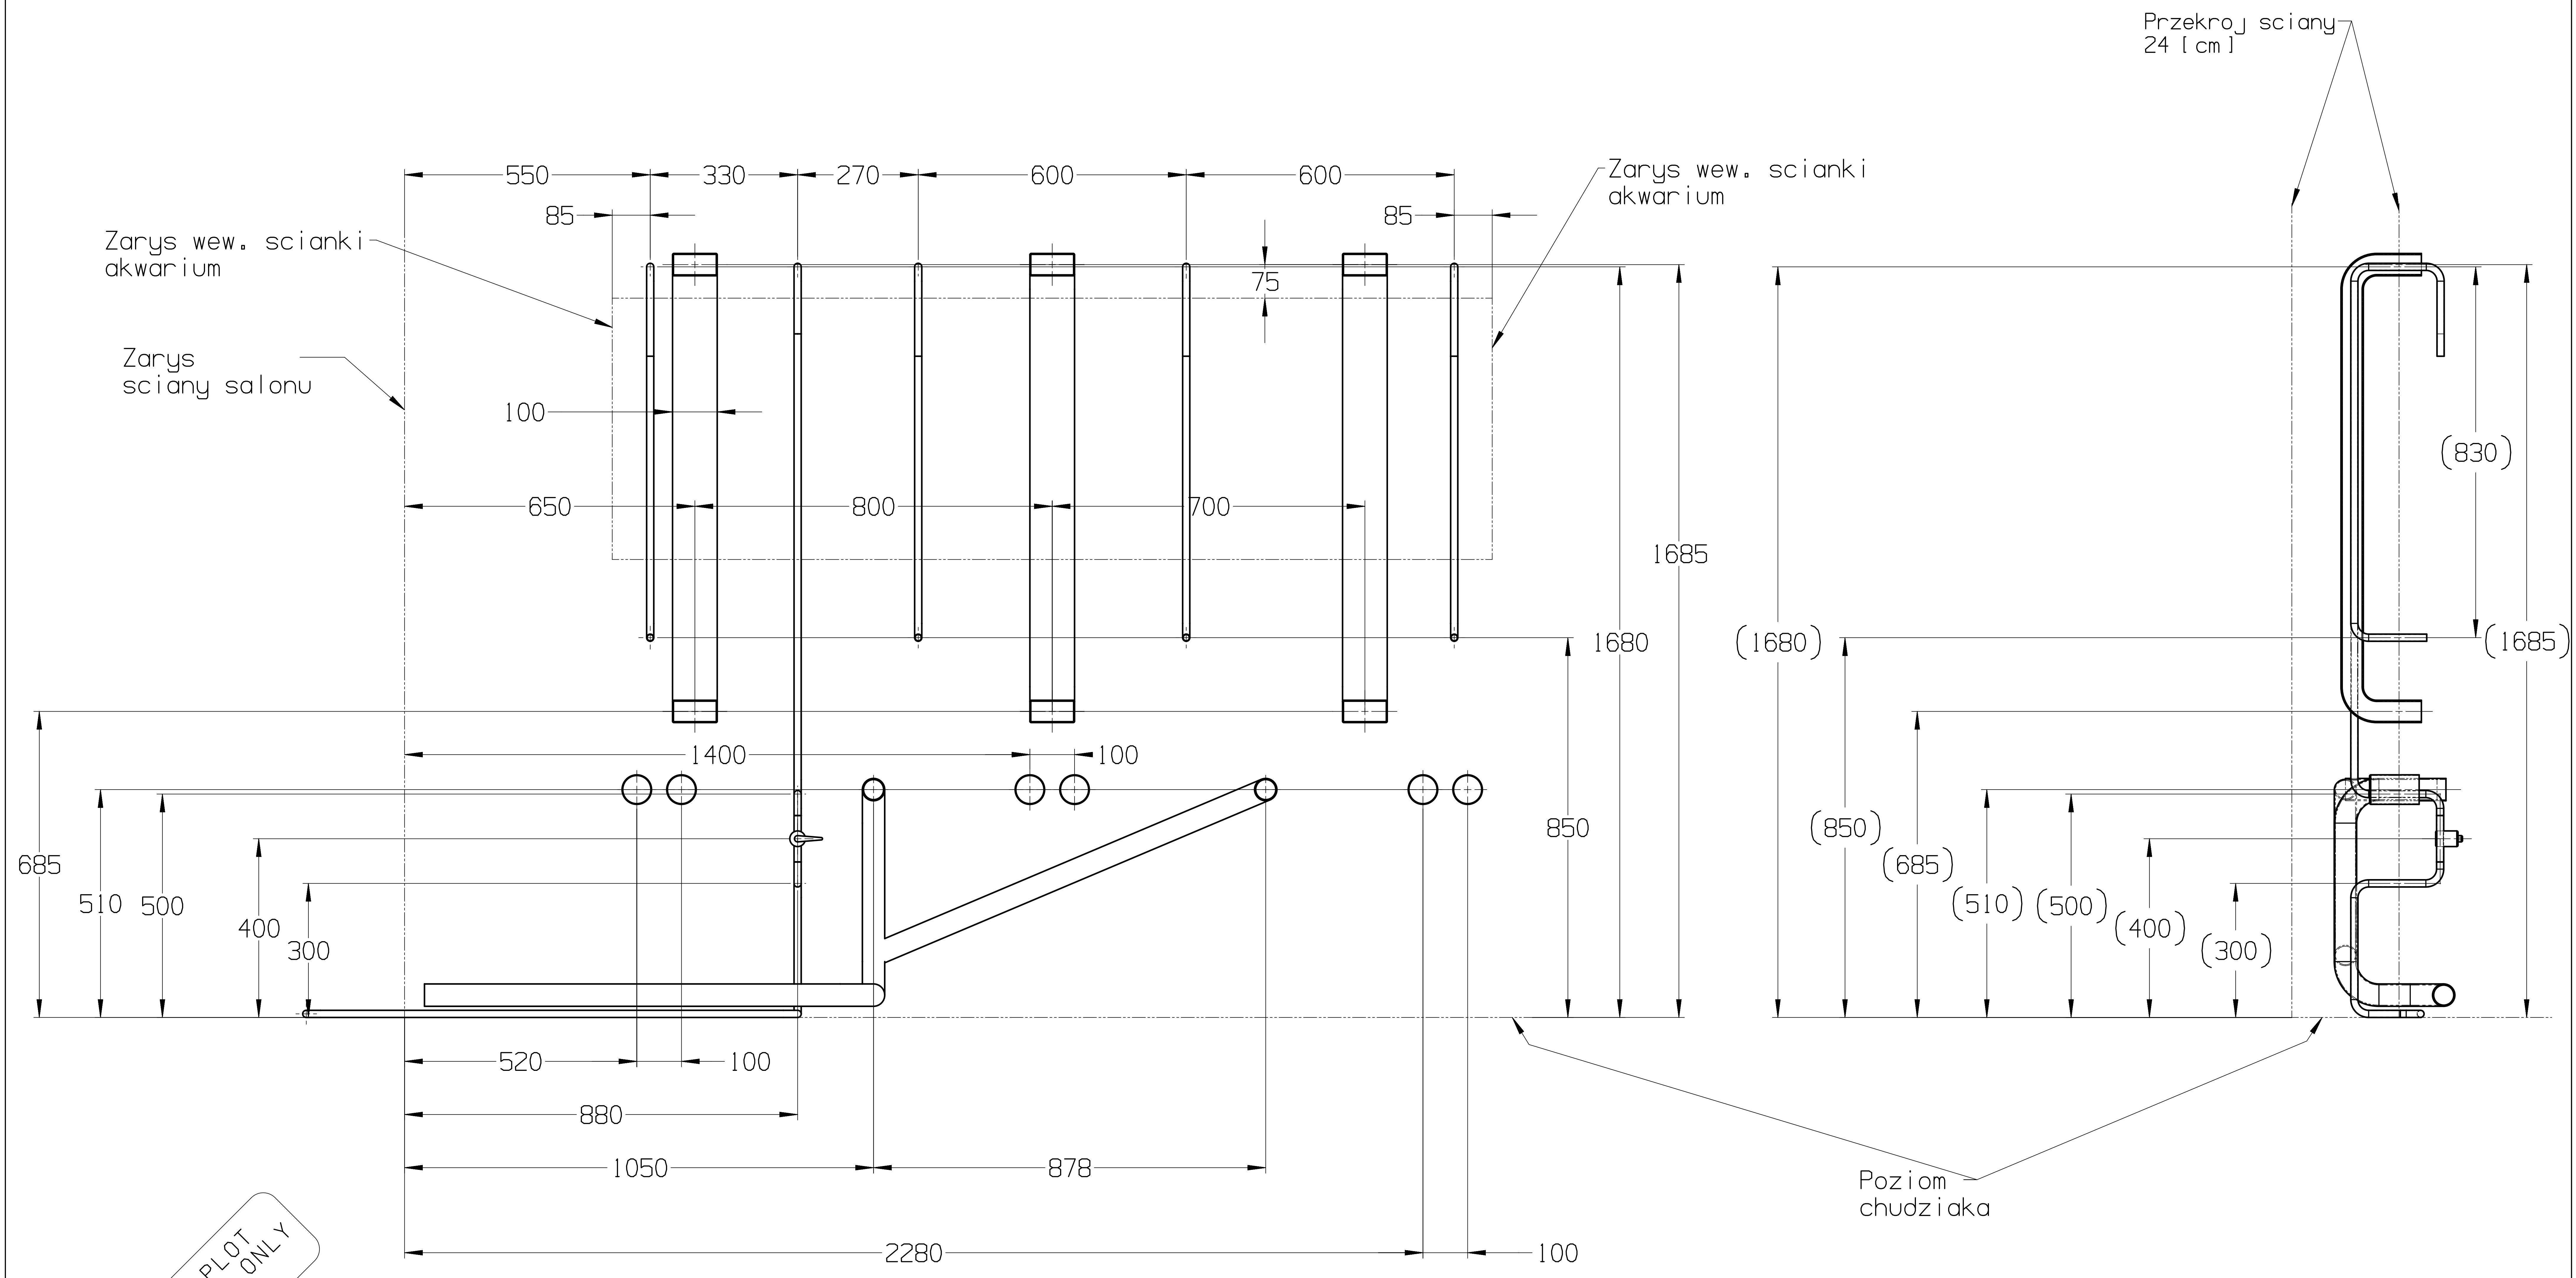

INTERACTIVE PLOT
 FOR INFORMATION ONLY
 08-Jun-2015

INTERACTIVE PLOT
FOR INFORMATION ONLY
08-Jun-2015

INTERACTIVE PLOT
FOR INFORMATION ONLY
08-Jun-2015

A
2X

Zawór regulacyjny kierujący
wodę wyrzutowa opcjonalnie tj.
z filtra do akwarium bądź
do kanalizacji

Rurki odprowadzające
wodę z zaworami
przeciwzrotnymi

Złączki ze ściany
z gwintem wewnętrznym

A

B

Zawór regulacyjny
świeżej wody

INTERACTIVE PLOT
FOR INFORMATION ONLY
08-Jun-2015

Zarys
ściany salonu

Przekrój ściany
24 [cm]

Orurowanie

INTERACTIVE PLOT
FOR INFORMATION ONLY
08-Jun-2015