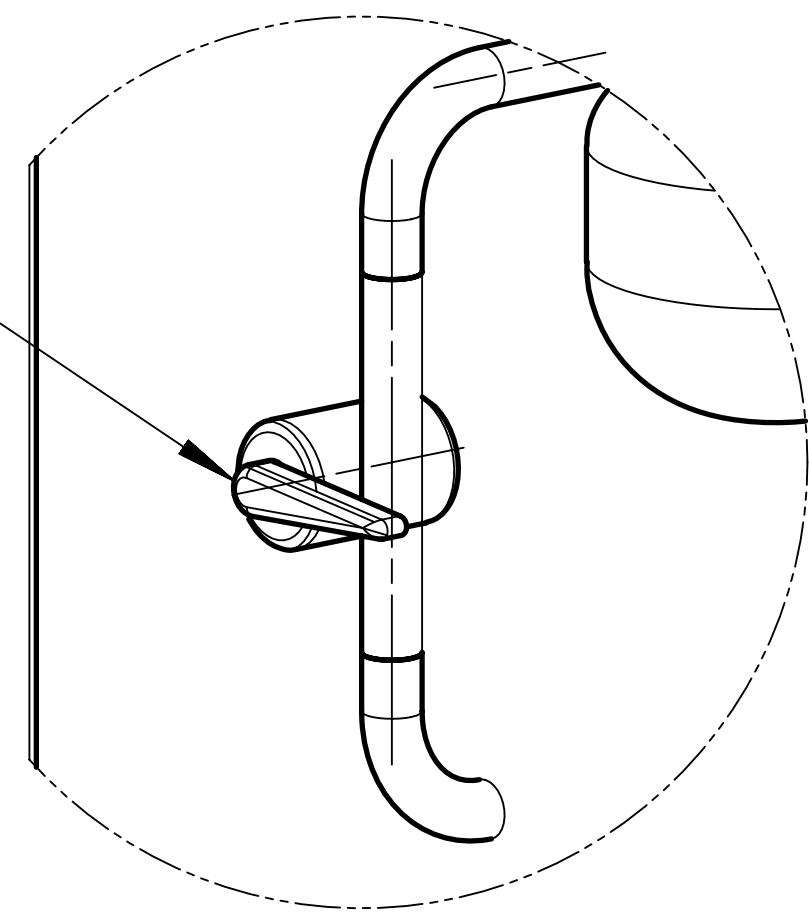

INTERACTIVE PLOT
 FOR INFORMATION ONLY
 08-Jun-2015

INTERACTIVE PLOT
FOR INFORMATION ONLY
08-Jun-2015

INTERACTIVE PLOT
FOR INFORMATION ONLY
08-Jun-2015

A
2X

Zawór regulacyjny kierujący
wodę wyrzutowa opcjonalnie tj.
z filtra do akwarium bądź
do kanalizacji

Rurki odprowadzające
wodę z zaworami
przeciwzrotnymi

Złączki ze ściany
z gwintem wewnętrznym

A

B

Zawór regulacyjny
świeżej wody

INTERACTIVE PLOT
FOR INFORMATION ONLY
08-Jun-2015

Zarys
ściany salonu

Przekrój ściany
24 [cm]