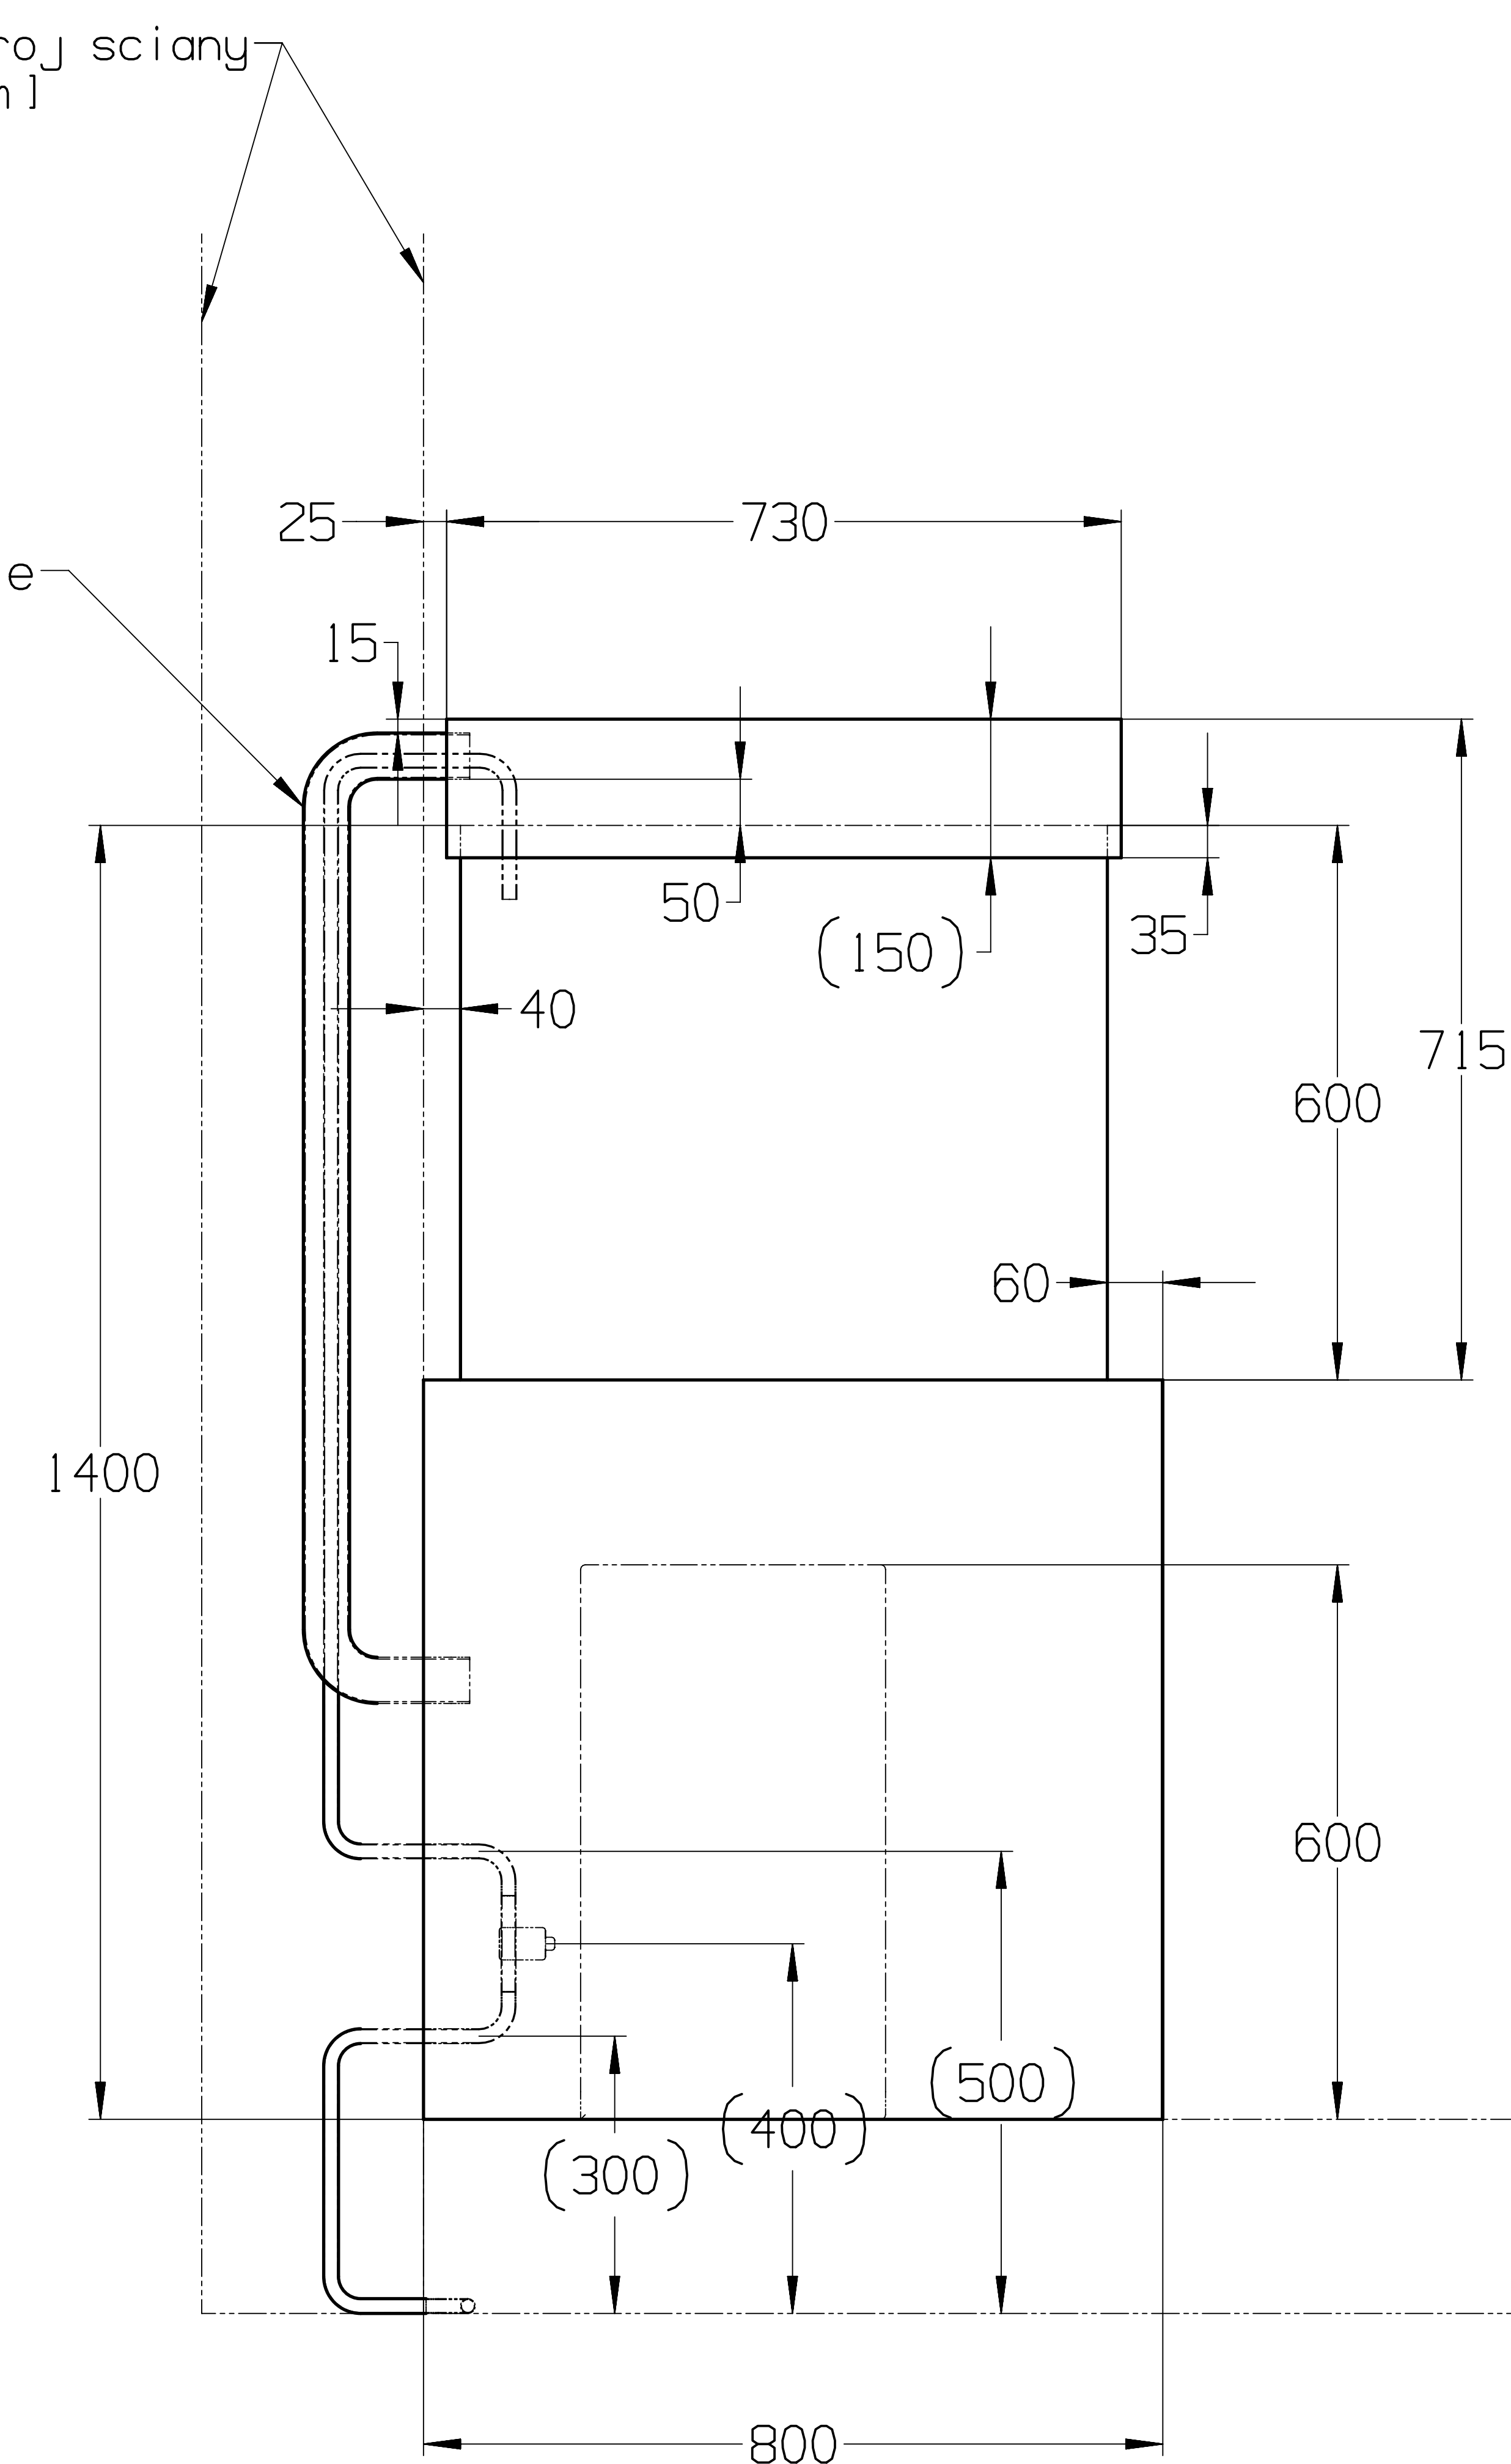

Przekrój ściany
24 [cm]

Orurowanie