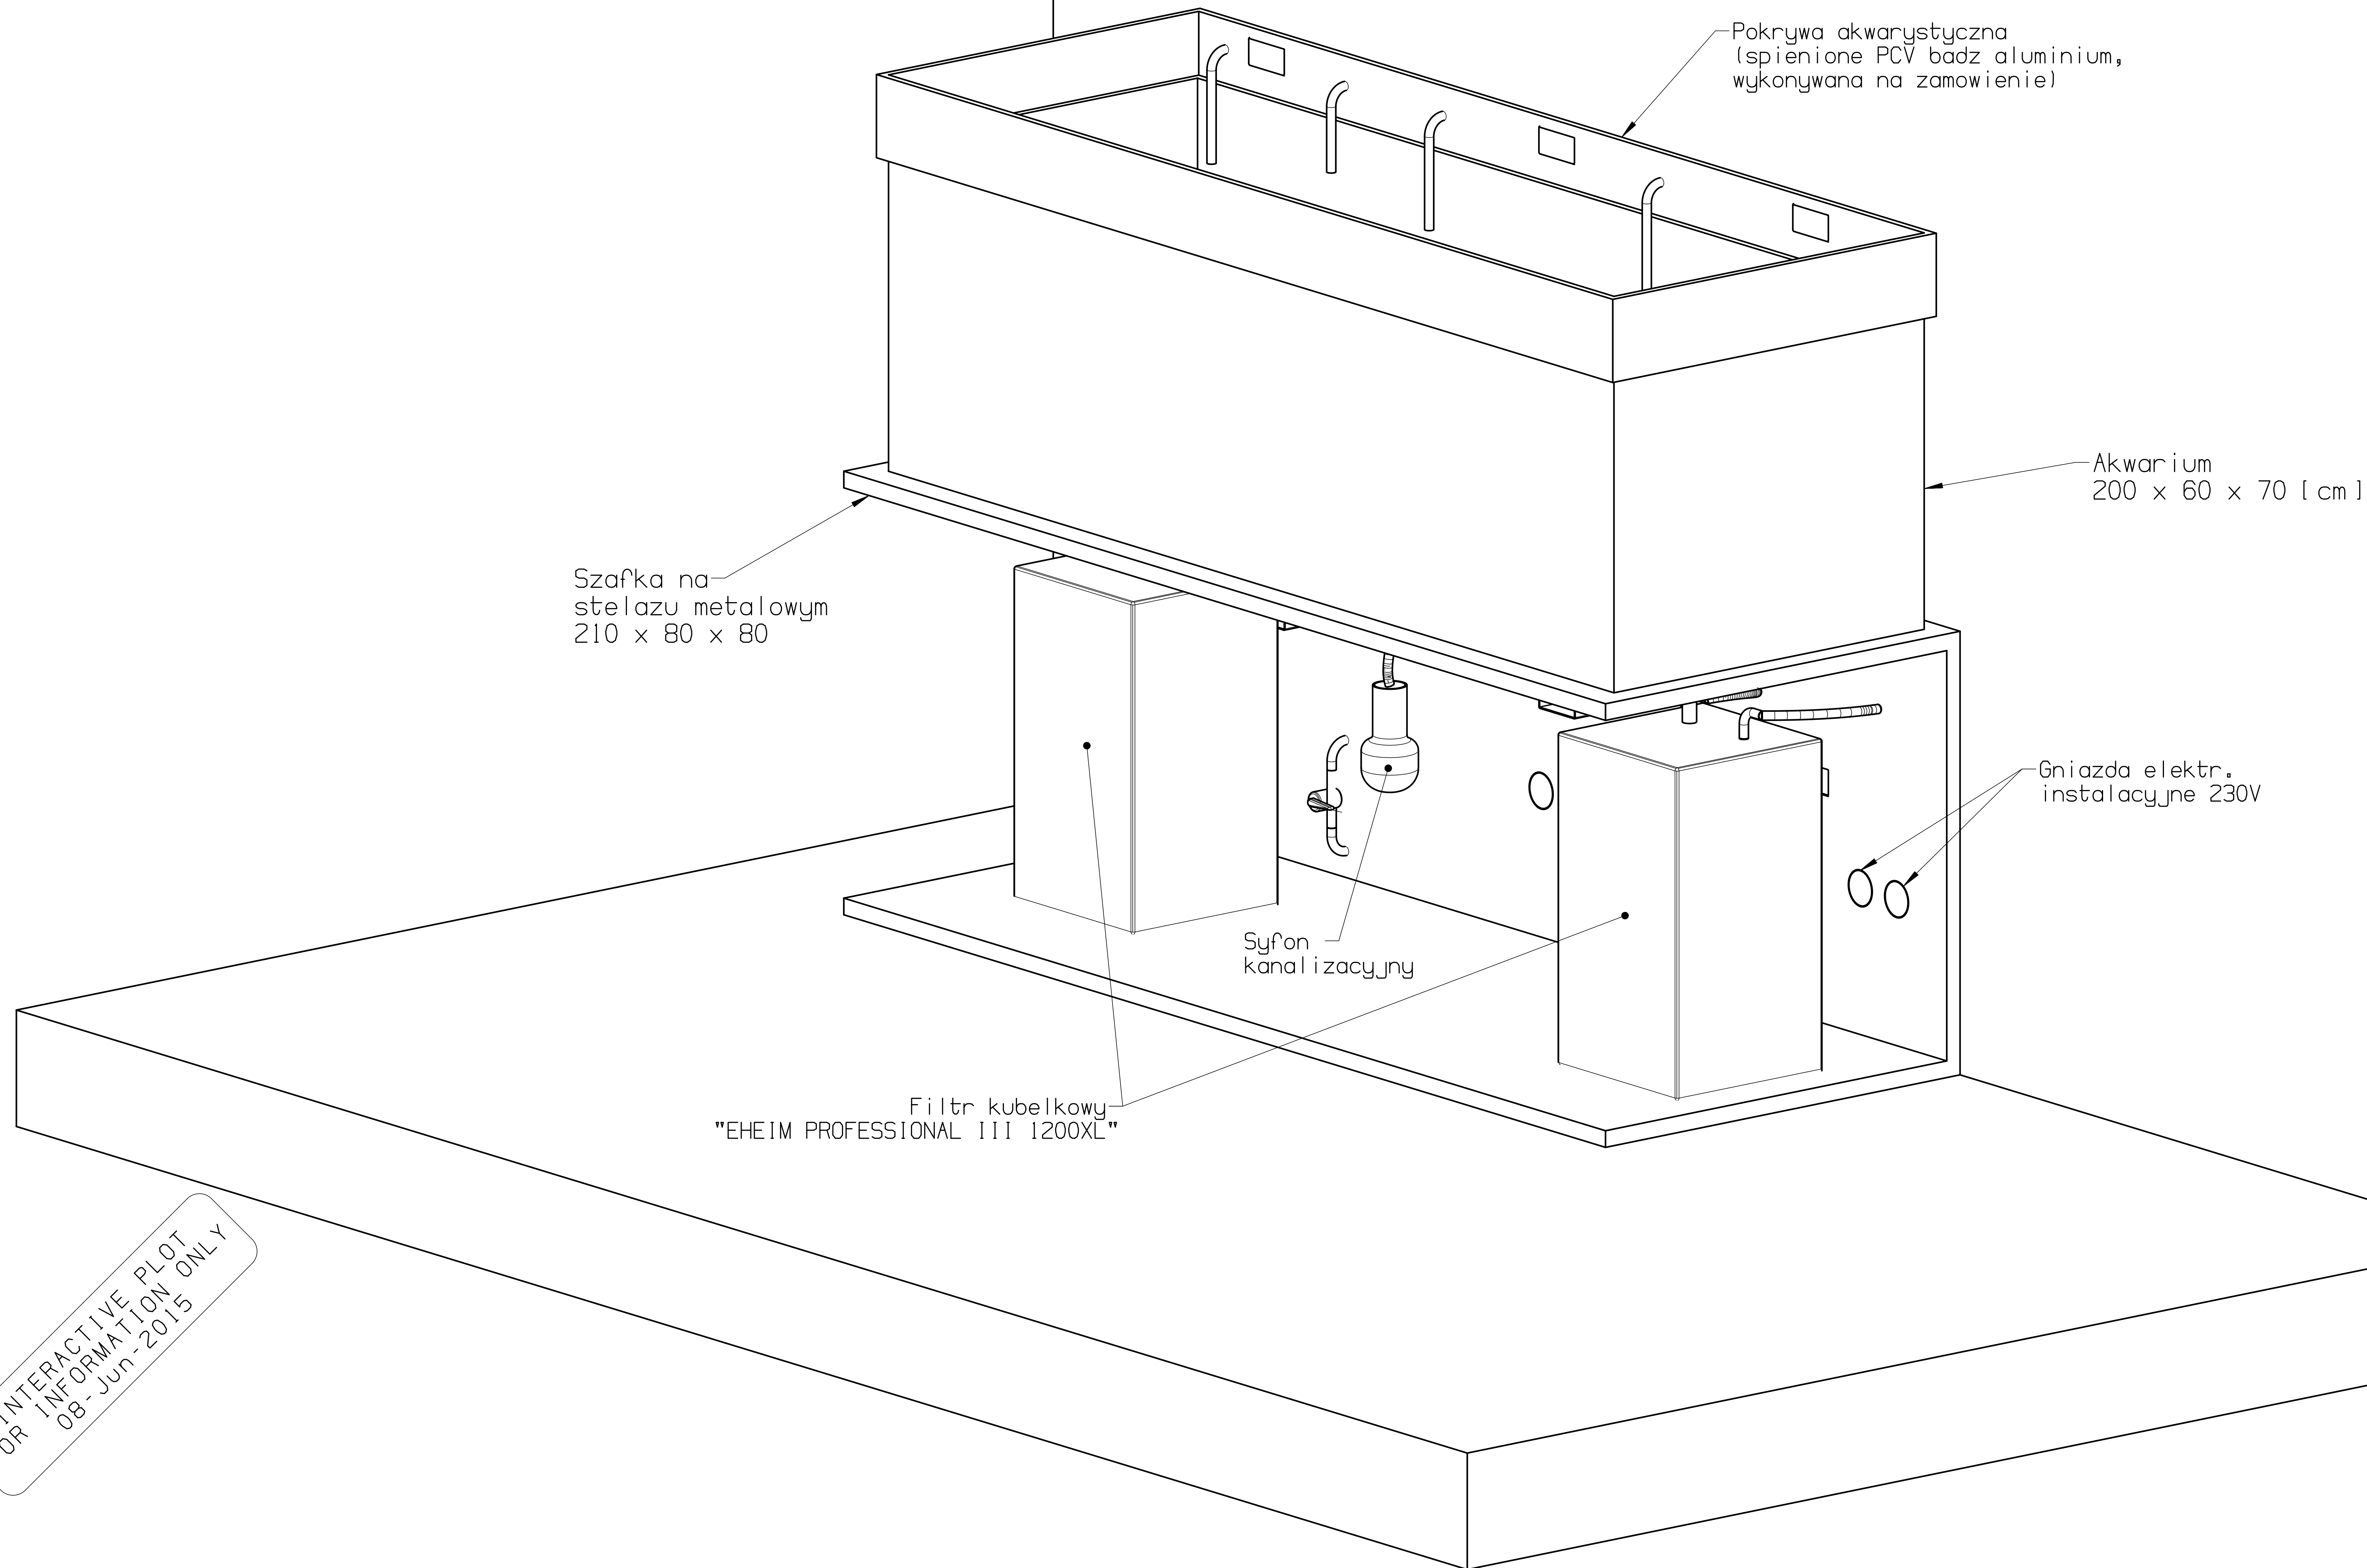

INTERACTIVE PLOT
 FOR INFORMATION ONLY
 08-Jun-2015

INTERACTIVE PLOT
FOR INFORMATION ONLY
08-Jun-2015

INTERACTIVE PLOT
FOR INFORMATION ONLY
08-Jun-2015

A
2X

Zawór regulacyjny kierujący
wodę wyrzutowa opcjonalnie tj.
z filtra do akwarium bądź
do kanalizacji

Rurki odprowadzające
wodę z zaworami
przeciwzrotnymi

Złączki ze ściany
z gwintem wewnętrznym

A

B

Zawór regulacyjny
świeżej wody

INTERACTIVE PLOT
FOR INFORMATION ONLY
08-Jun-2015

Zarys
ściany salonu

Przekrój ściany
24 [cm]

Orurowanie

INTERACTIVE PLOT
FOR INFORMATION ONLY
08-Jun-2015