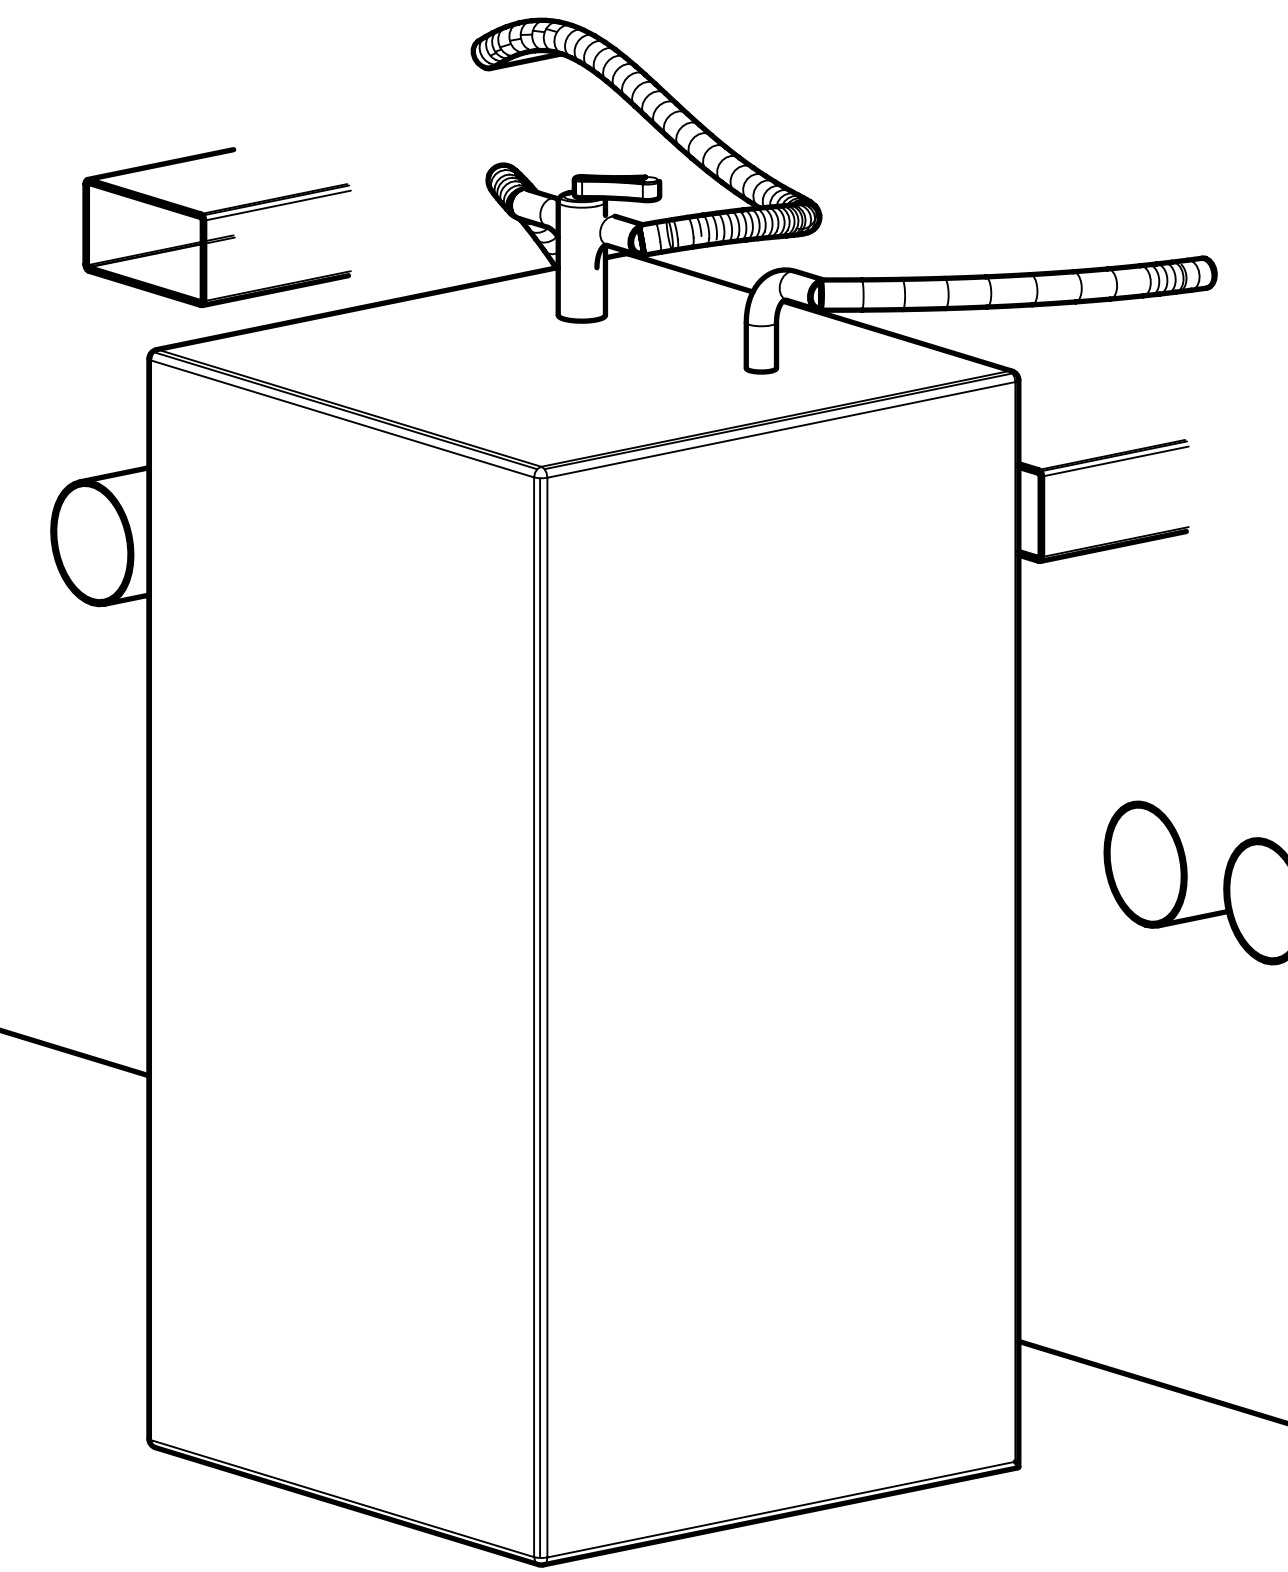

INTERACTIVE PLOT
 FOR INFORMATION ONLY
 08-Jun-2015

INTERACTIVE PLOT
FOR INFORMATION ONLY
08-Jun-2015

INTERACTIVE PLOT
FOR INFORMATION ONLY
08-Jun-2015

A
2X

Zawór regulacyjny kierujący
wodę wyrzutowa opcjonalnie tj.
z filtra do akwarium bądź
do kanalizacji

Rurki odprowadzające
wodę z zaworami
przeciwzrotnymi

Złączki ze ściany
z gwintem wewnętrznym

A

B

Zawór regulacyjny
świeżej wody

INTERACTIVE PLOT
FOR INFORMATION ONLY
08-Jun-2015

Zarys
ściany salonu

Przekrój ściany
24 [cm]