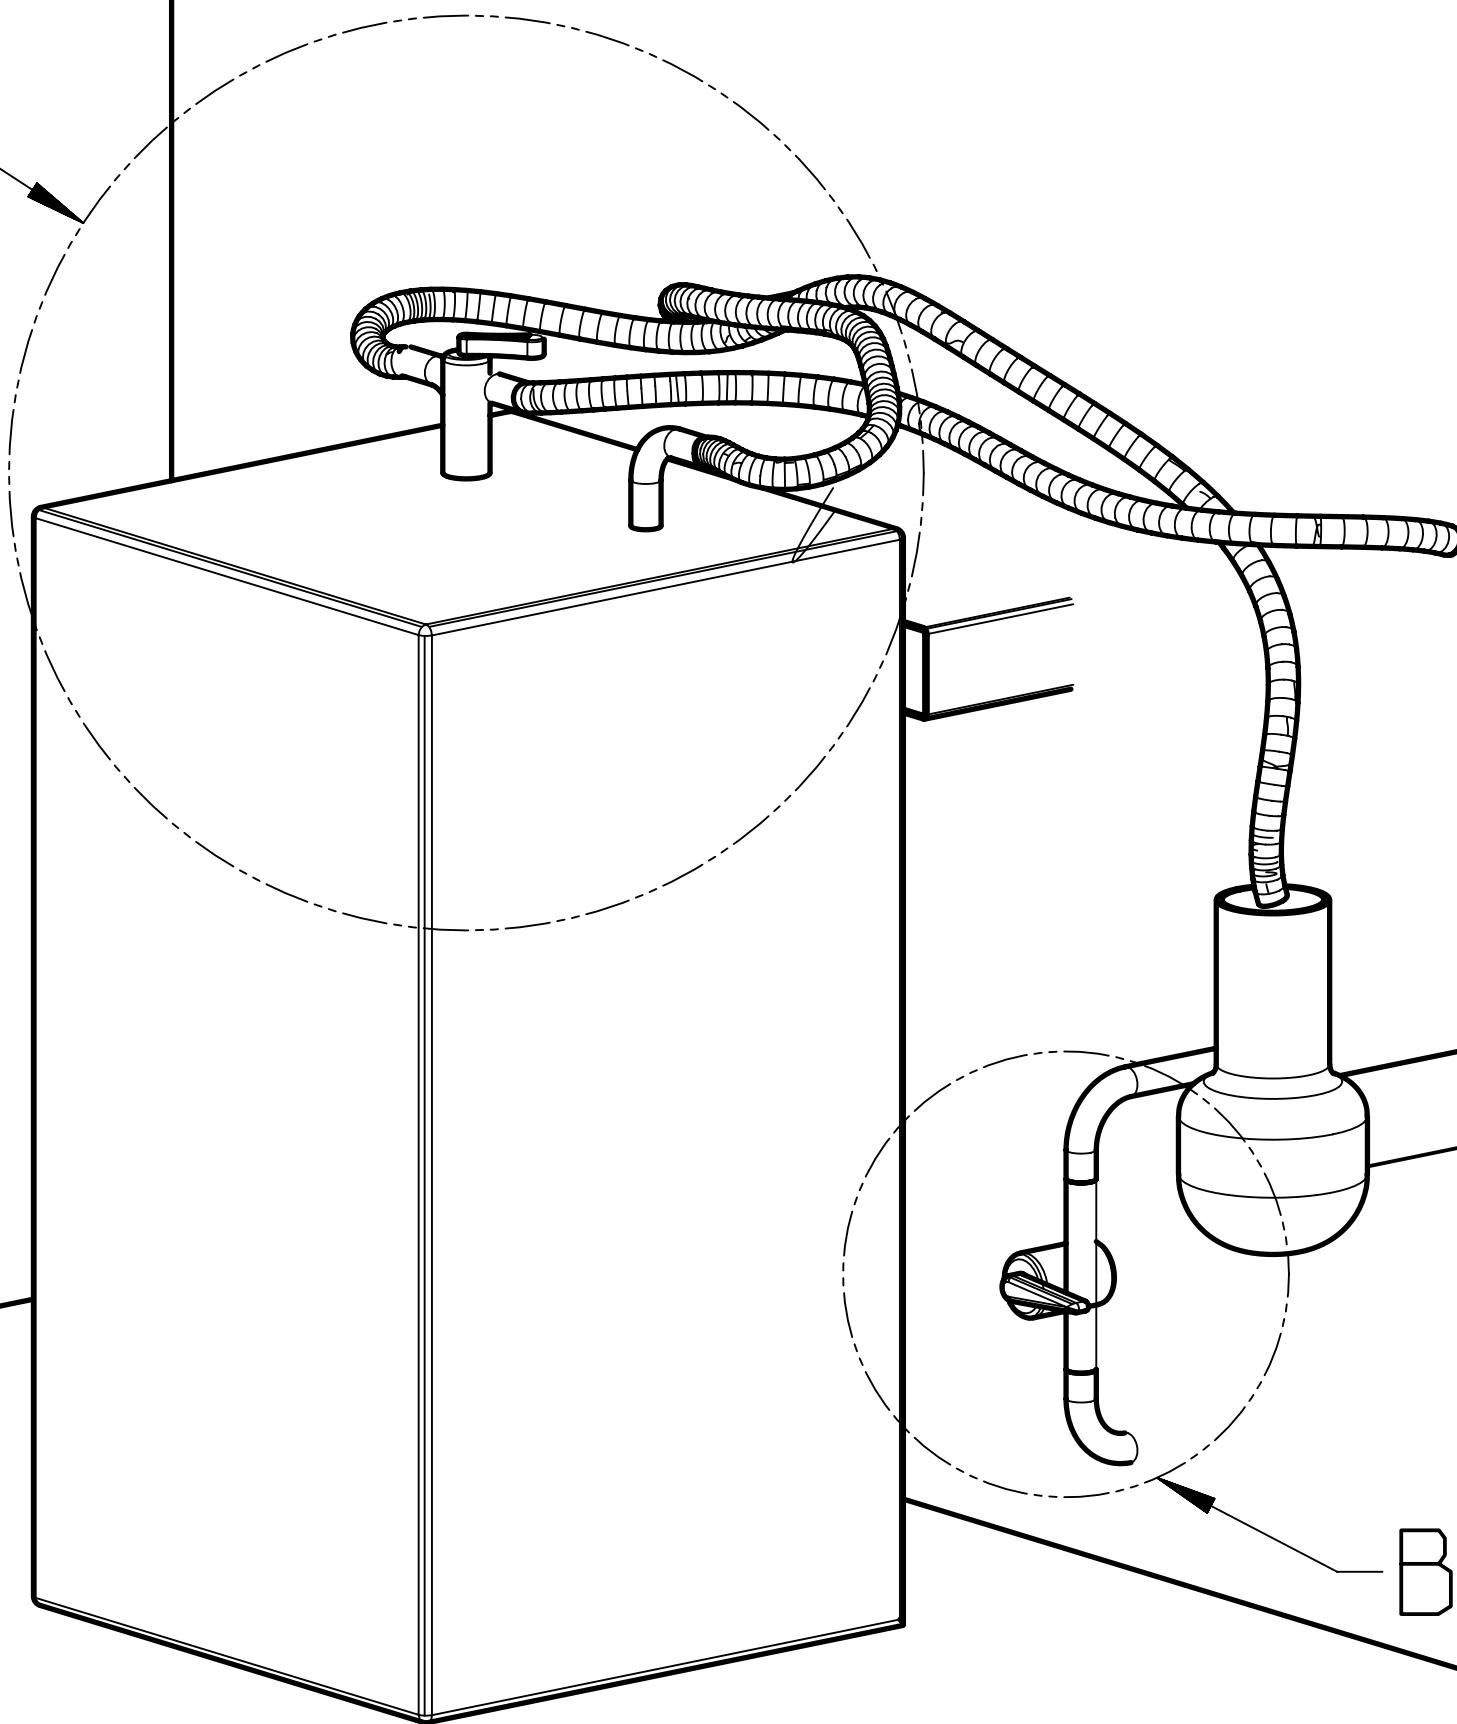

INTERACTIVE PLOT
 FOR INFORMATION ONLY
 08-Jun-2015

INTERACTIVE PLOT
FOR INFORMATION ONLY
08-Jun-2015

INTERACTIVE PLOT
FOR INFORMATION ONLY
08-Jun-2015

A
2X

Zawór regulacyjny kierujący
wodę wyrzutowa opcjonalnie tj.
z filtra do akwarium bądź
do kanalizacji

Rurki odprowadzające
wodę z zaworami
przeciwzrotnymi

Złączki ze ściany
z gwintem wewnętrznym

A

B

Zawór regulacyjny
świeżej wody

INTERACTIVE PLOT
FOR INFORMATION ONLY
08-Jun-2015

Zarys
ściany salonu

Przekrój ściany
24 [cm]